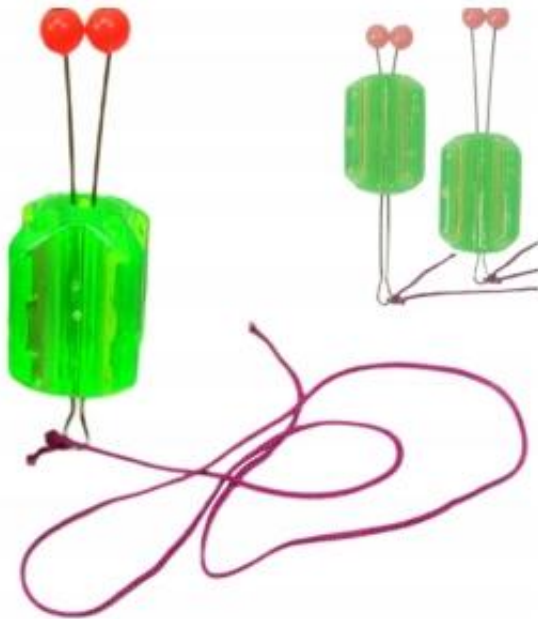

Link do produktu: <https://hurtownia-wedkarska.pl/sygnalizator-podwieszany-z-gniazdem-na-nasadke-swiecaca-opk20szt-p-15665.html>

SYGNALIZATOR PODWIESZANY Z GNIAZDEM NA NASADKĘ ŚWIECĄCĄ OPK/20SZT

Dostępność	Dostępny
Czas wysyłki	48 godzin
Numer katalogowy	8579310001
Kod EAN	6949395400887

Opis produktu

Sygnalizator brań do **podwieszania** na żyłce z gniazdem na nasadkę świecącą. Doskonale **sprawdza** się na spokojnych wodach sygnalizując branie poprzez zmianę **naprężenia** żyłki.

Jest to proste i funkcjonalne urządzenie. Wykonany z przezroczystego tworzywa sztucznego. Posiada 4 **wejścia** na świetlik - każdy z inną średnicą (3mm / 4mm / 4,5mm).

Sygnalizator **samowypinający** ma bardzo ważną zaletę, nie stwarza nam problemu podczas zacięcia i późniejszego holu. Za pomocą **linki** przywiązanej do podpórki lub stojaka mocujemy sygnalizator, który jest zawieszony na żyłce pomiędzy dwoma **koralikami**.

Parametry:

- Długość sygnalizatora: 9 cm
- Długość linki: 30 cm
- Waga: ~8 g